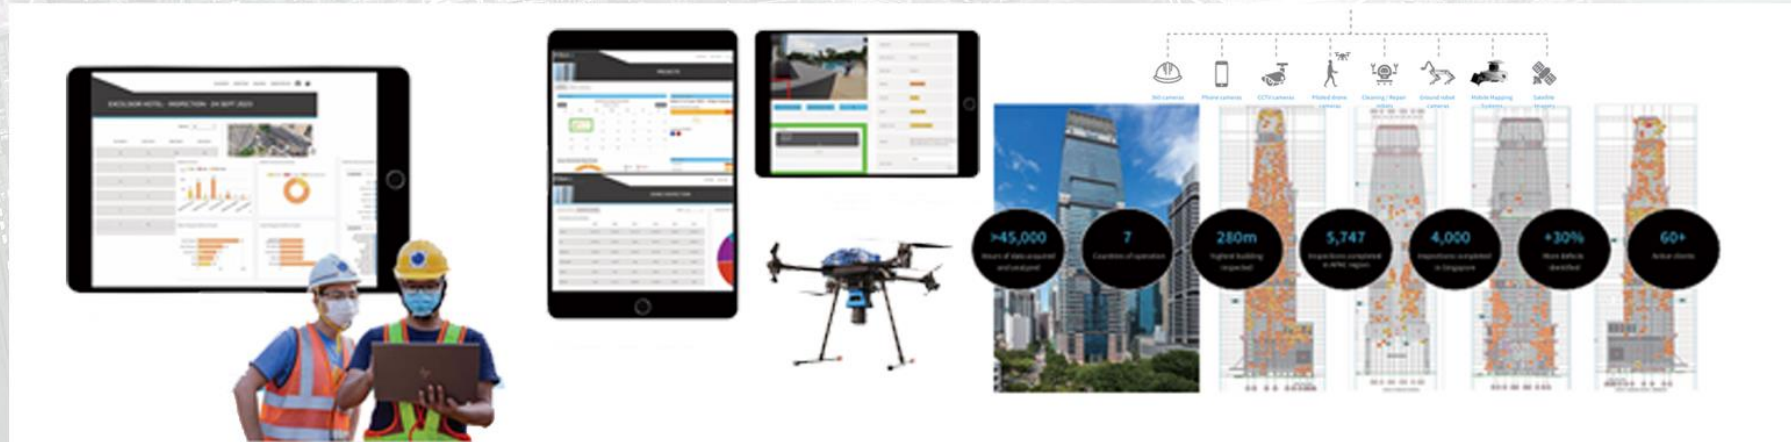

Accurate AI-powered Reports

Facade Solutions provides certified engineering reports issued by our technical team and our partners at H3, making inspection results reliable for:

- Structural condition assessment
- Defect detection
- Risk management
- Energy loss analysis
- Supporting maintenance and operational decisions. This service aims to deliver real added value by reducing operational costs, improving asset quality, and providing accurate data to inform necessary maintenance decisions.

تقارير دقيقة بالذكاء الاصطناعي

توفر شركة حلول الواجهات تقارير هندسية معتمدة صادرة من فريقنا الفني ومن شركائنا في H3، مما يجعل نتائج الفحص قابلة للاعتماد في:

1. تقييم الحالة الإنشائية
   - كشف العيوب
   - إدارة المخاطر
   - تحليل فاقد الطاقة
   - دعم قرارات الصيانة والتشغيل
2. ويهدف هذا العرض إلى تقديم قيمة مضافة حقيقية عبر تقليل التكاليف التشغيلية، رفع جودة الأصول، وتوفير بيانات دقيقة تساهم في اتخاذ القرارات لتنفيذ الصيانة اللازمة.