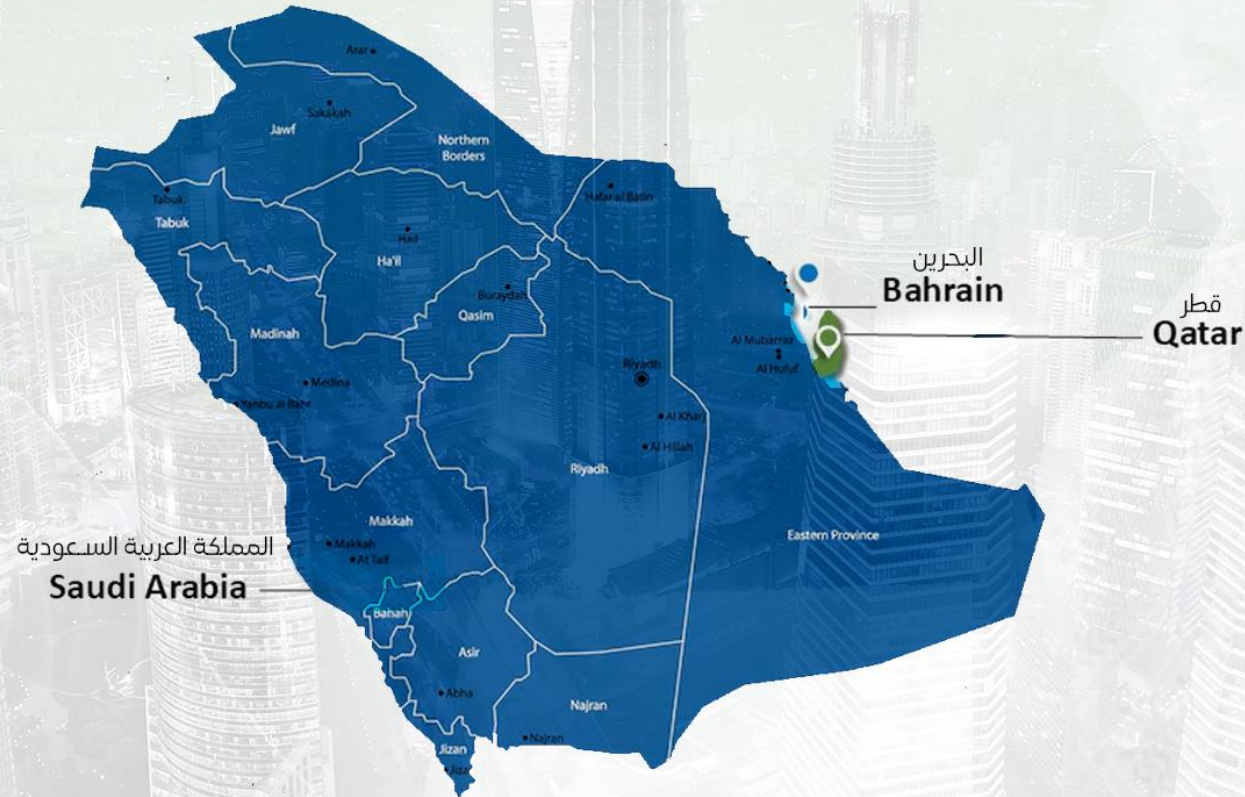

PROJECTS

In the Arab Gulf countries

مشاريعنا

في دول الخليج العربي